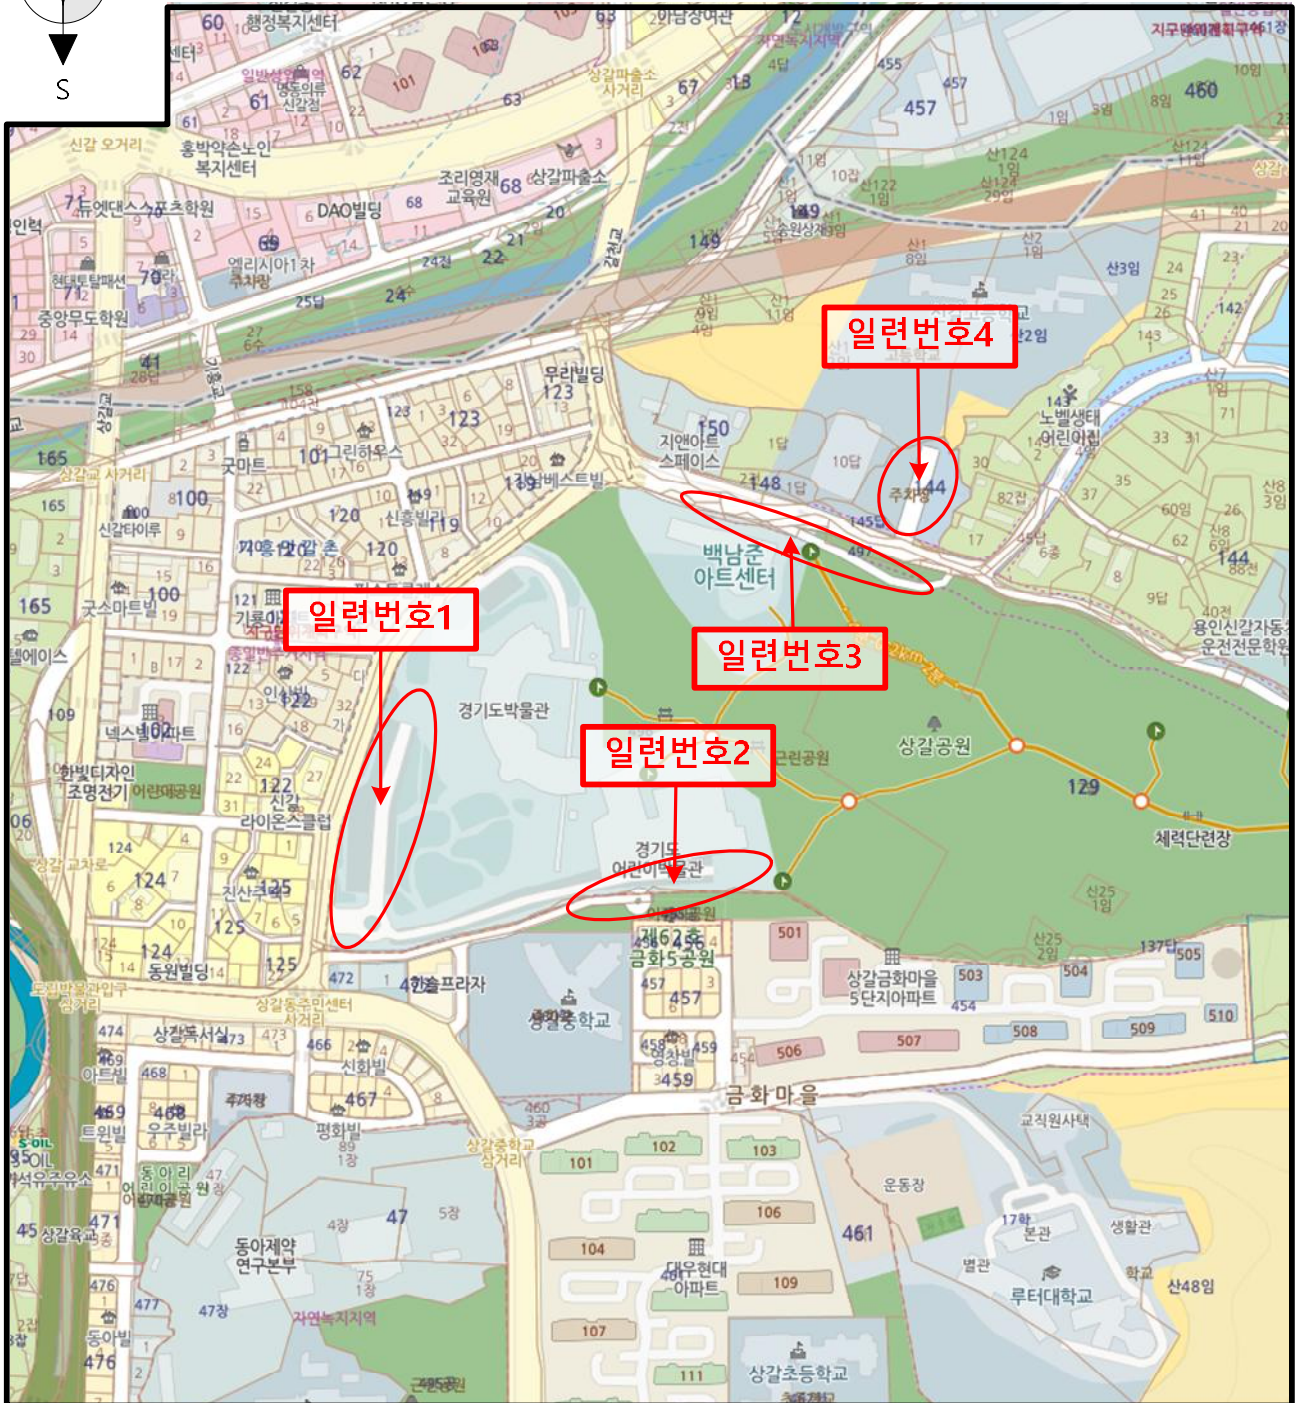

# 광역 위치도

소재지

경기도 용인시 기흥구 상갈동 496 외

# 위 치 도

소재지

경기도 용인시 기흥구 상갈동 496 외

# 사 진 용 지

기호(1) 전경 - 경기도박물관 부설주차장

기호(2) 전경 - 경기도어린이박물관 부설주차장