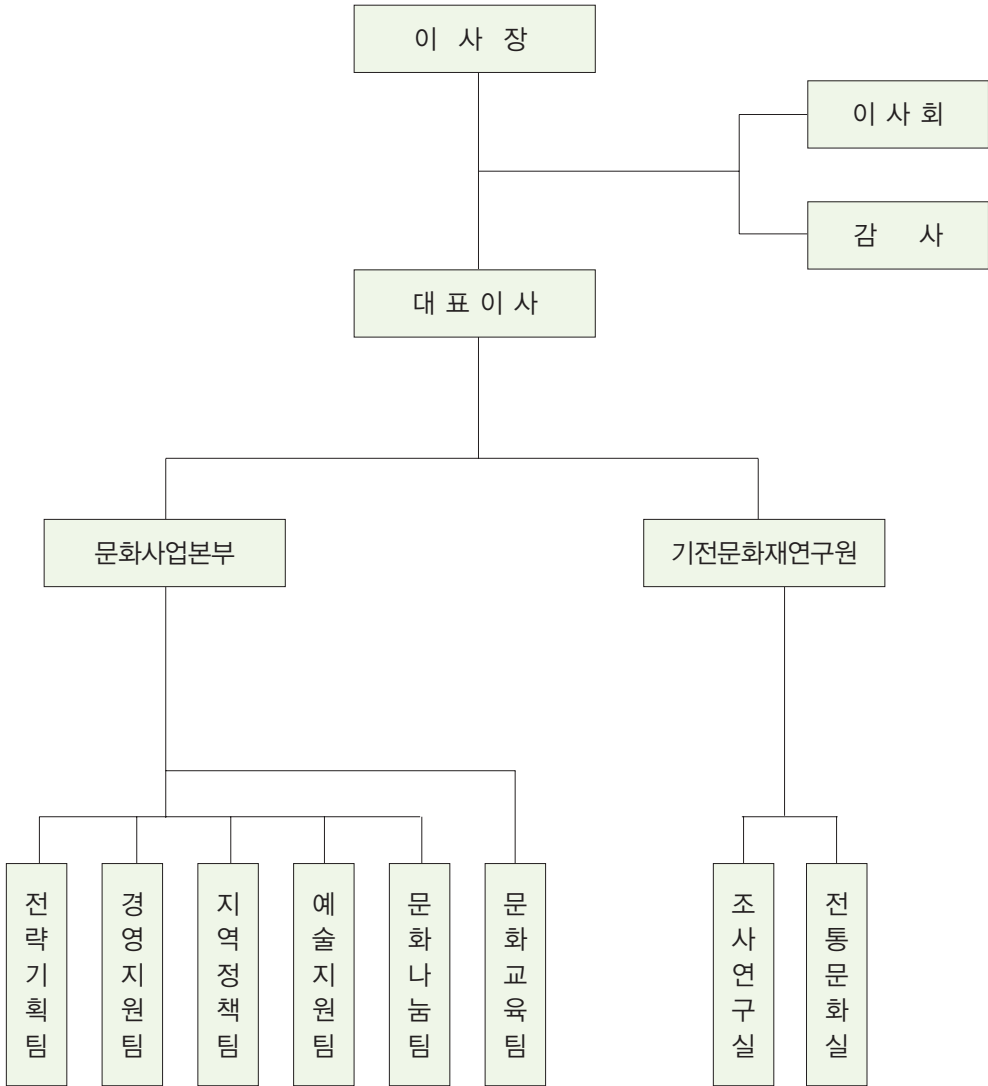

■ 기구 및 정원현황

- 기구 : 1본부(6팀), 1원(2실)

인원	계	임명직	행정직	전문직
정원	46	1	20	25
현원	31	1	19	11